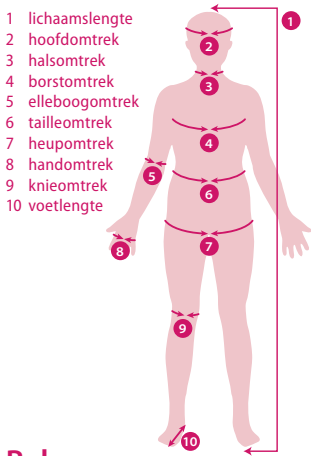

Voor een maximaal effect dient PadyCare goed aan te sluiten op de huid

**Baby**

omtrek in cm			
<b>MUTS</b>	maat	hoofd	art. nr
	62/68	44	70004
	74/80	46	70005
	86/92	48	70006
<b>ELLEBOOGVERBAND</b>	maat	elleboog	art. nr
	62/64	14	70940
	80/92	15	70941
<b>HANDSCHOENEN</b>	maat	hand	art. nr
	62/68	8-10	70007
	74/80	11-13	70008
	86/92	12-14	70009

**Kleuter / Kind**

omtrek in cm			
<b>KLEUTERMUTS</b>	maat	hoofd	art. nr
	104/116	49-50	70900
	122/134	51-52	70901
	140/152	52-53	70902
<b>KRAAG</b>	maat	hals	art. nr
	98/110	28	70913
	116/128	29	70914
	134/146	30	70933
	152/164	31	70915
<b>ELLEBOOGVERBAND</b>	maat	elleboog	art. nr
	98/110	15-16	70903
	116/128	17-18	70904
	134/146	19-20	70905
	152/164	21-22	70906
<b>KNIEVERBAND</b>	maat	knie	art. nr
	98/110	25-26	70921
	116/128	27-28	70922
	134/146	29-31	70937
	152/164	32-34	70923
<b>VINGERHANDSCHOEN</b>	maat	hand	art. nr
	4	15-16	70800
	6	17-18	70801
<b>HANDPALMHANDSCHOEN</b>	maat	hand	art. nr
	4	15-16	70810
	6	17-18	70811

S	M	L	XL	XXL
44/46	48/50	52/54	56/58	60/62
168-171	174-177	180-182	184-186	188-190
88-92	96-100	104-108	112-116	120-124
78-82	86-90	94-98	104-110	116-122
90-94	98-102	106-110	116-120	124-128

S	M	L	XL	XXL
36/38	40/42	44/46	48/50	52/54
168	168	168	168	168
84-88	92-96	100-104	110-116	122-128
68-72	76-80	84-88	94-101	106-112
94-98	100-104	106-110	114-118	124-130